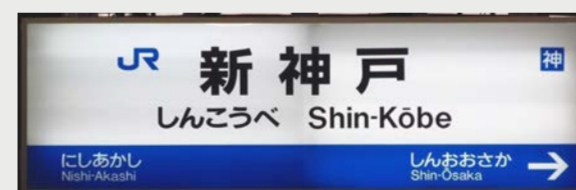

トロッコ列車
(嵯峨野観光鉄道)

駅舎・駅名標・トレインマーク など